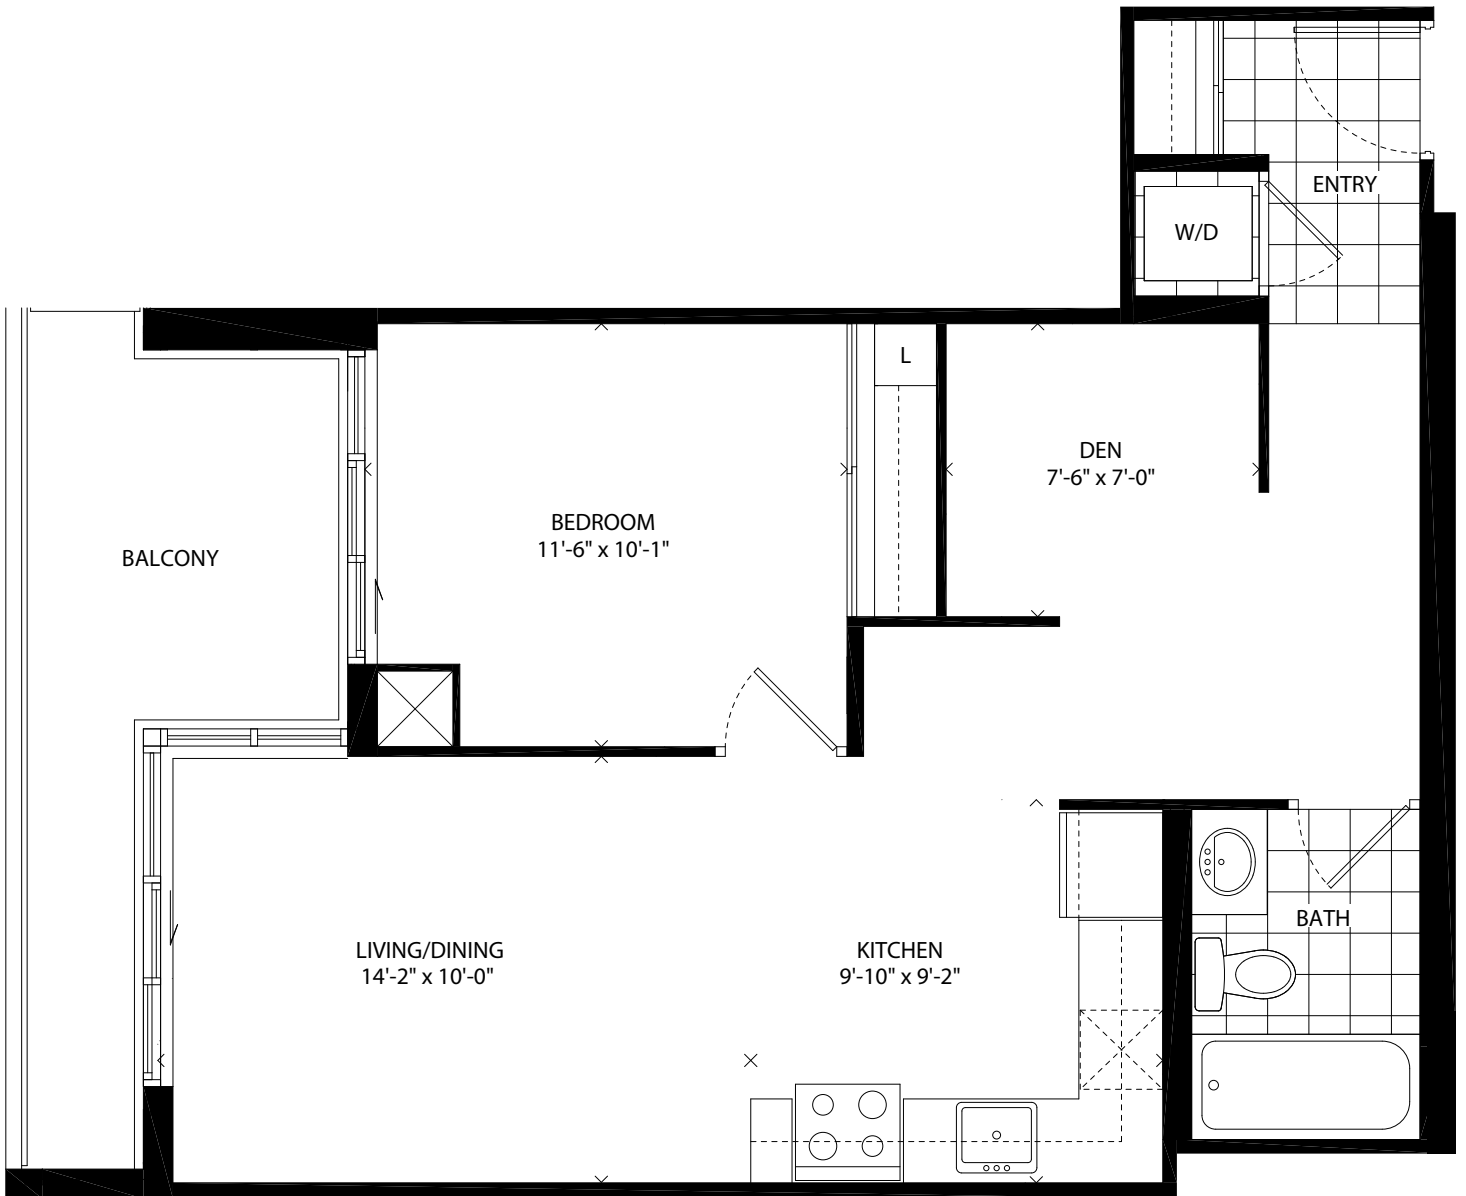

LONDON FLATS COLLECTION

L F 667

1 BED & DEN
667 SQ.FT. PLUS 111 SQ.FT. BALCONY

FLOOR 10-13

FLOOR 14-15

FLOOR 16